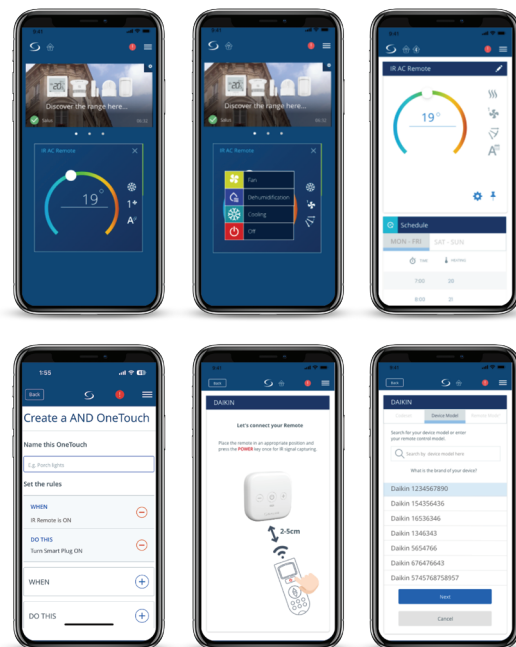

Juhtimine rakenduse kaudu...

Kontrollige ja jälgige seda hõlpsasti oma telefonist.

Skaneeri QR-kood, et vaadata toodet veebilehel