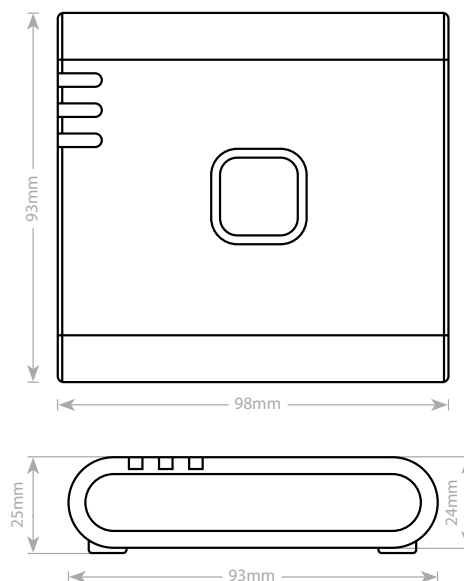

Mõõtmed

UG800 nutikas koduvärav - Tehnilised andmed

Elektrilised ja mehaanilised spetsifikatsioonid

Sisendpinge	5 VDC mikro-USB-pordist
Ühenduvus	ZigBee 3.0 vastavus nõuetele
Juhtmega side	10/100Mbps Ethernet stabiilse internetiühenduse jaoks
Traadita side	Bluetooth V4.2 BR/EDR ja BLE (Ainult tellimiseks) Zigbee WiFi: 802
Paigaldamine	Laua- või pinnapealne paigaldus koos täiendava seinakinnitusega (ostetakse eraldi).
Ühenduvus	Ühendab kuni 100 lõppseadet
WiFi ühendus	802.11 b/g/n
Firmware uuendamine	Firmware uuendamise võimalus üle õhu
Ülekandevõimsus	WiFi: Maksimaalne 20dBm ZigBee: Maksimaalne 10dBm (EU), 18dBm (NA)
Kommunikatsioon	Mobiilirakenduse kasutamine
Välitingimustes ülekandepiirkond	Bluetooth: Mini 10m WiFi: Mini. 60m Zigbee: Mini. 200m
Energiaarbimine	Max. 3W
Tegevuskeskkond	Siseruumides, eluruumides.
Säilitustemperatuur	-10°C – 60°C
Töötemperatuur	0°C – 40°C
Mõõtmed (H x W x D)	98mm x 93mm x 25mm
Suhteline niiskus (kondenseerimata)	5%--95% RH
Kaitseklass	IP30
Määrus	CE, R&TTE, UKCA, EU
Keskkonnaalased nõuded	RoHS vastavus, arseenivaba, PVC vaba ,REACH/WEEE direktiiv
Garantii	5 aastat